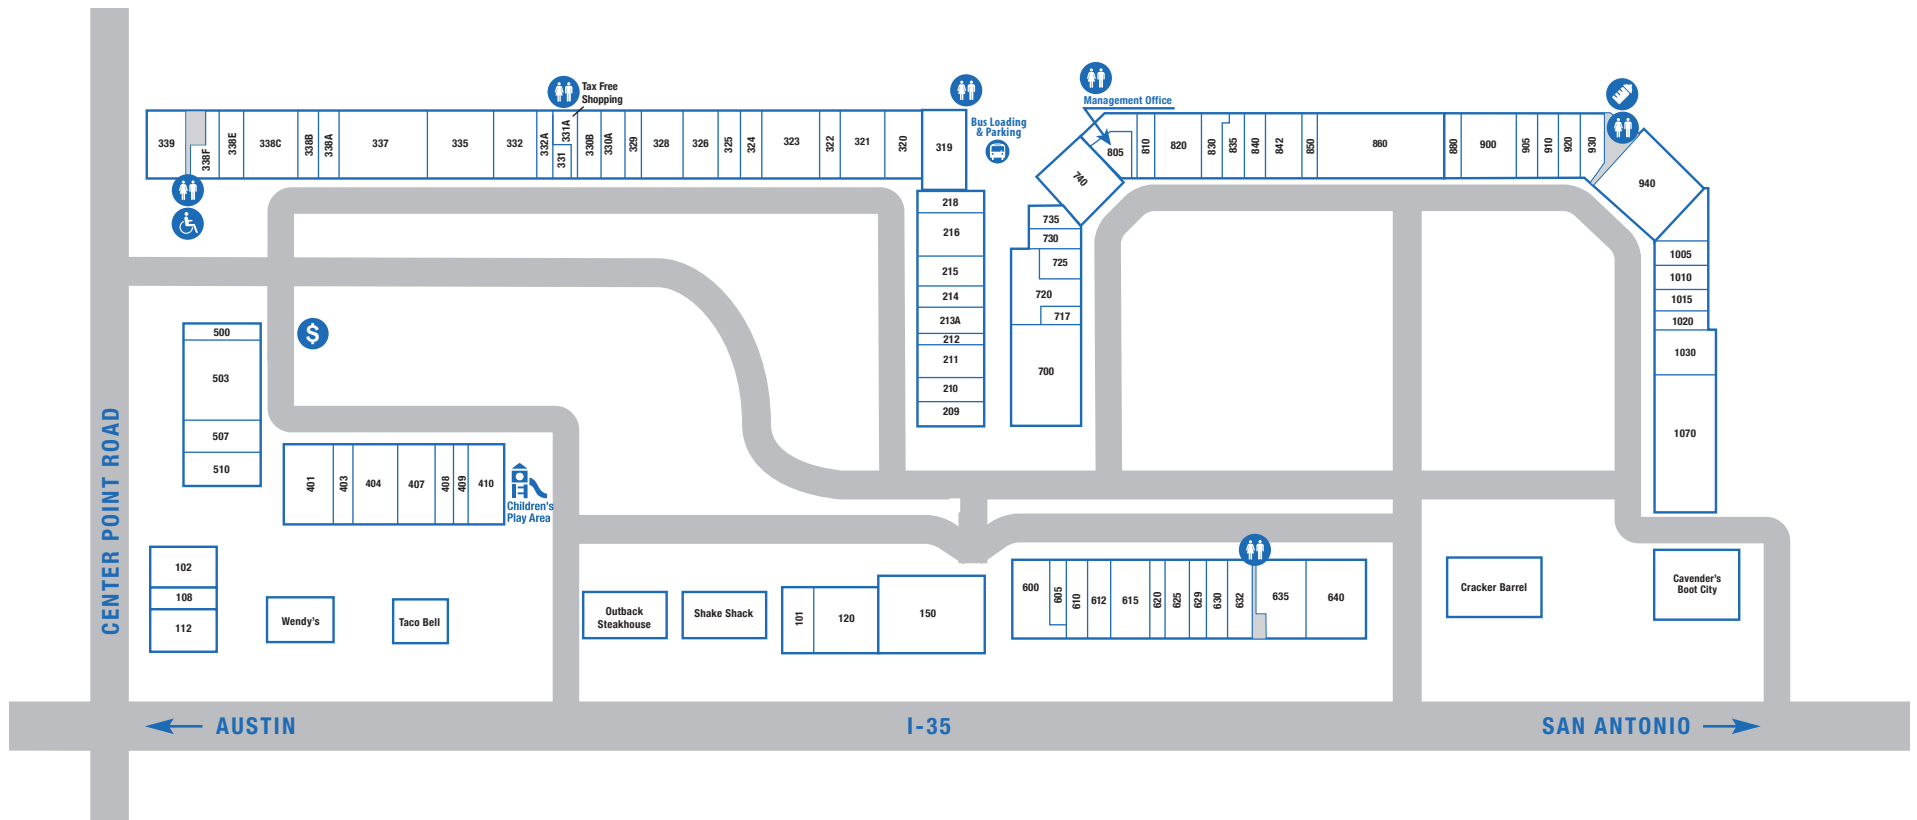

# CENTER MAP

Restrooms

Mothers' Room

Wheelchair

ATM

**ACCESSORIES & JEWELRY**

<b>332A</b>	Aerie	(512) 214-6775
<b>338E</b>	Aldo	(512) 392-5312
<b>507</b>	Calvin Klein	(512) 392-6285
<b>1100</b>	Cavender's Boot City	(512) 805-8210
<b>403</b>	Christis	(512) 392-0303
<b>409</b>	Claire's	(512) 353-1431
<b>740</b>	Forever 21	(512) 214-6190
<b>150</b>	H&M	(855) 466-7467
<b>1015</b>	Hot Topic	(512) 392-6440
<b>338F</b>	Kay Jewelers Outlet	(512) 392-5970
<b>717</b>	Lids	(512) 392-5848
<b>730</b>	Royal Jewelers	(718) 496-1487
<b>328</b>	Rue21	(512) 353-0161
<b>213A</b>	Samsonite Factory Outlet	(512) 392-8700
<b>725</b>	Sunglass Hut	(512) 392-5325
<b>330B</b>	Talbots Outlet	(512) 861-2578
<b>635</b>	Timberland Factory Store	(512) 353-3100
<b>1020</b>	Torrid	(512) 392-1854
<b>630</b>	Volcom	(737) 315-4293