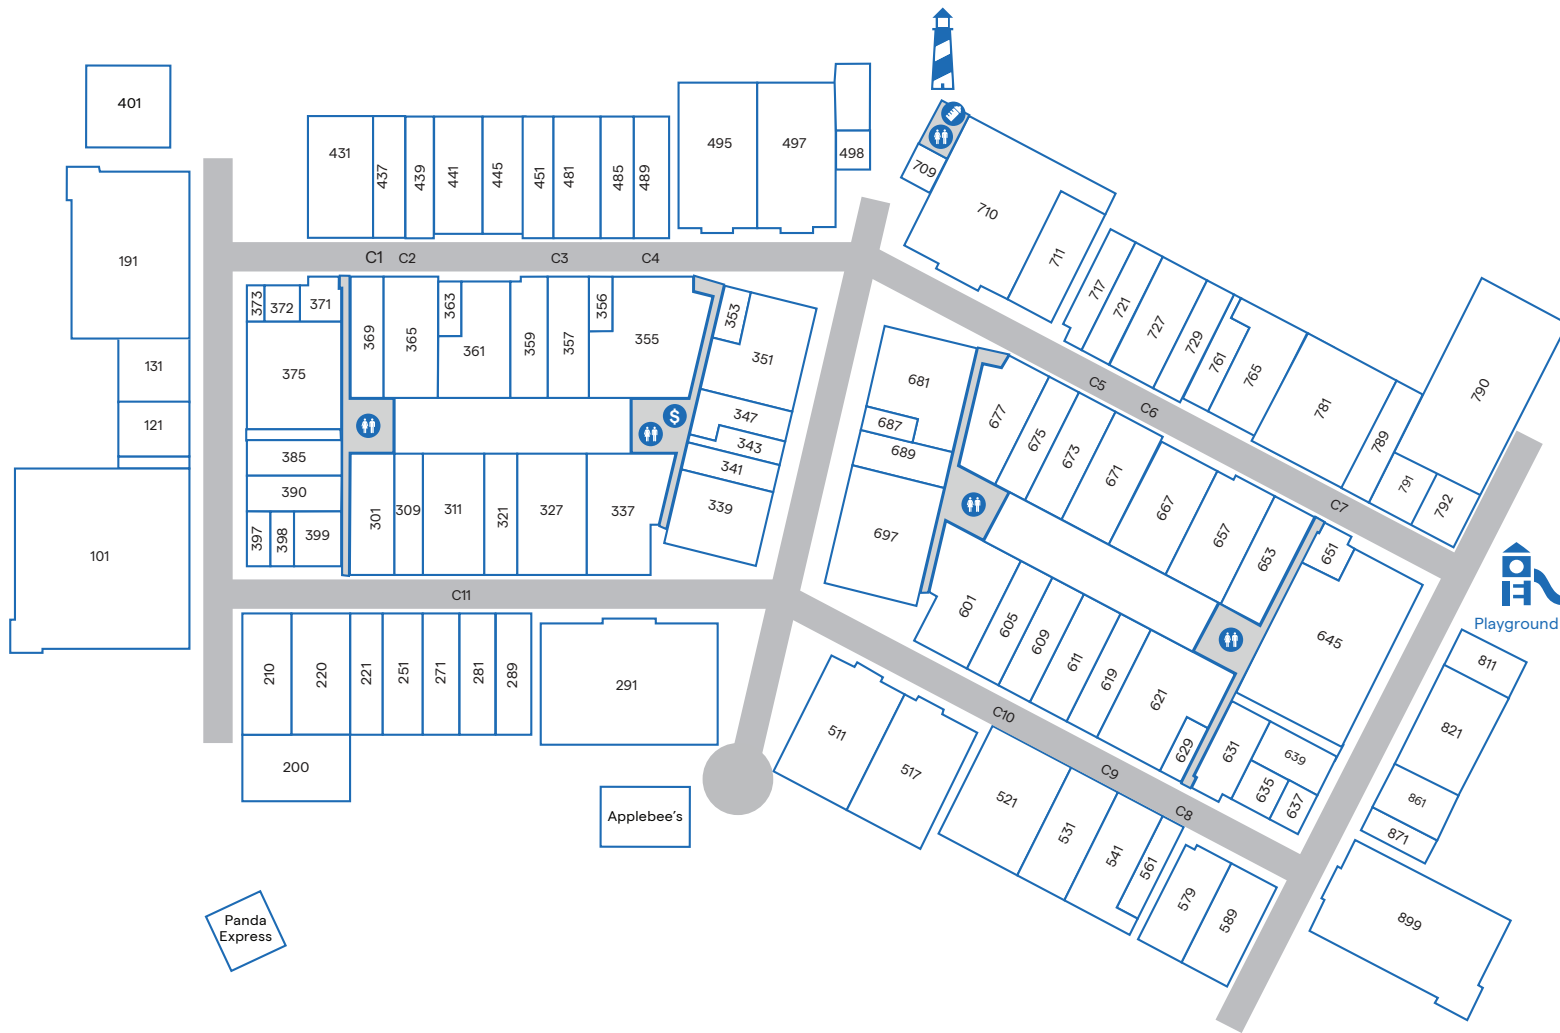

CENTER MAP

SERVICE LEGEND

Restrooms

Mothers' Room

ATM

ACCESSORIES & JEWELRY

355	American Eagle Aerie	(912) 450-3323
541	Ann Taylor Factory Store	(912) 450-0260
517	Banana Republic Factory	(912) 450-1563
721	BoldSoul Boutique	(912) 450-0098
327	Brooks Brothers Factory Store	(912) 450-9440
605	Chico's Outlet	(912) 988-4260
371	Claire's	(912) 450-0330
609	Clarks Outlet	(912) 450-0299
697	Coach	(912) 450-9393
375	Columbia Factory Store	(912) 988-4274
761	Crocs	(912) 450-2202
191	Forever 21	(912) 450-0255
341	Francesca's	(912) 226-4569
101	H&M	(855) 466-7467
451	Hot Topic	(912) 450-0744
321	Huk	(912) 475-4652
337	J.Crew Factory	(912) 450-6333
689	Jared Vault	(912) 450-5252
309	Johnston & Murphy	(912) 450-1114
271	Kate Spade New York	(912) 450-1340
311	Lane Bryant Outlet	(912) 450-0390
481	Levi's Outlet	(912) 450-1392
363	Lids	(912) 450-0399
531	Loft Outlet	
339	Michael Kors	(912) 450-9337
710	Nike Factory Store	(912) 450-6444
359	Oakley	(912) 450-3222
645	Off Broadway Shoe Warehouse	(912) 450-1250
899	Old Navy Outlet	(912) 450-6289
781	Palmetto Moon	(912) 330-3133
687	Pandora	(912) 450-1510
291	Polo Ralph Lauren	(912) 450-9966
681	Puma Outlet	(912) 400-8570
821	Rue21	(912) 450-1599
445	Simply Southern	(912) 450-0040
221	Spartina 449	(912) 450-0449
397	Sunglass Hut	(912) 450-5115
637	Sunglass Hut	(912) 450-0932
356	Sunglass World	(912) 450-1222
301	Talbots Outlet	(912) 330-4107
497	Tommy Hilfiger	(912) 450-0470
619	Torrid	(912) 450-0735
251	Vera Bradley	(912) 450-9030
210	Zales The Diamond Store Outlet	(912) 450-9253
369	Zumiez	(912) 450-9001